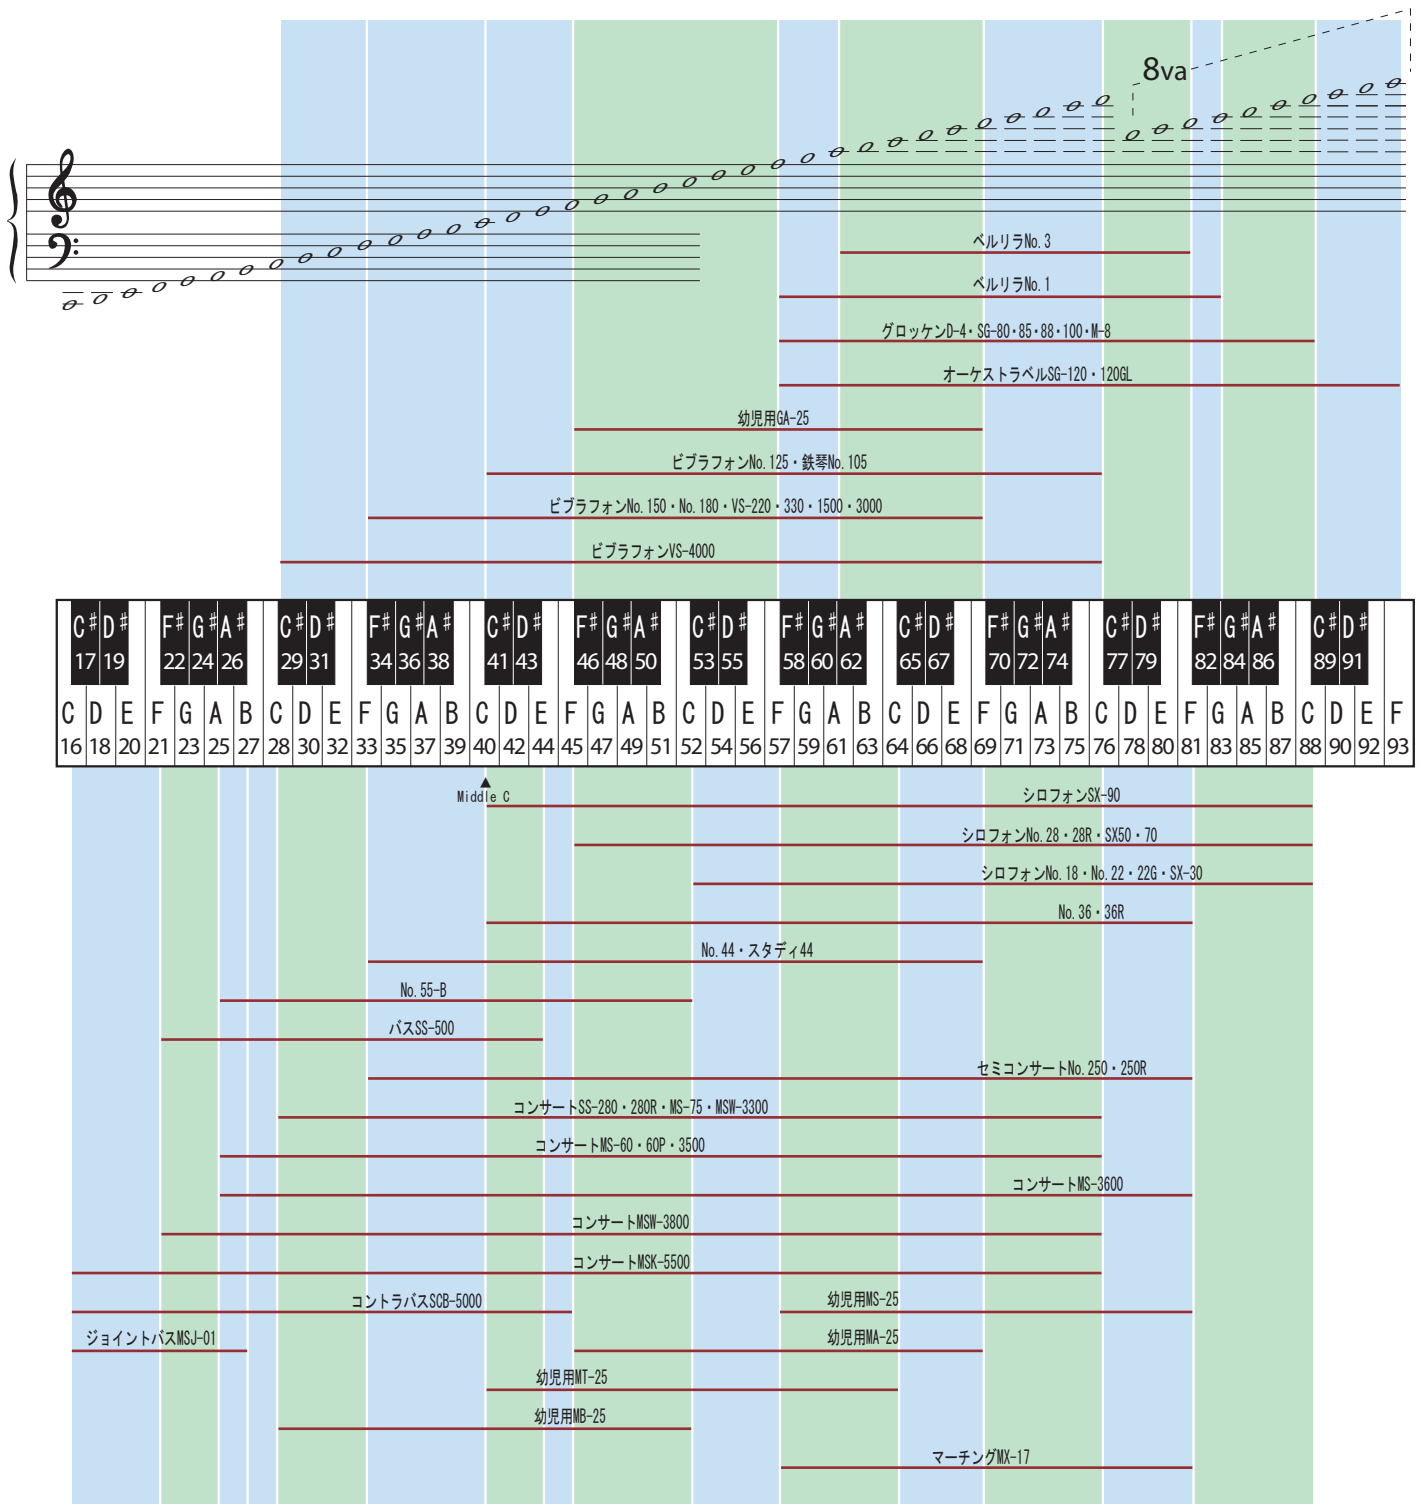

サイトウビブラフォン・鉄琴音域表

サイトウシロフォン・マリンバ音域表